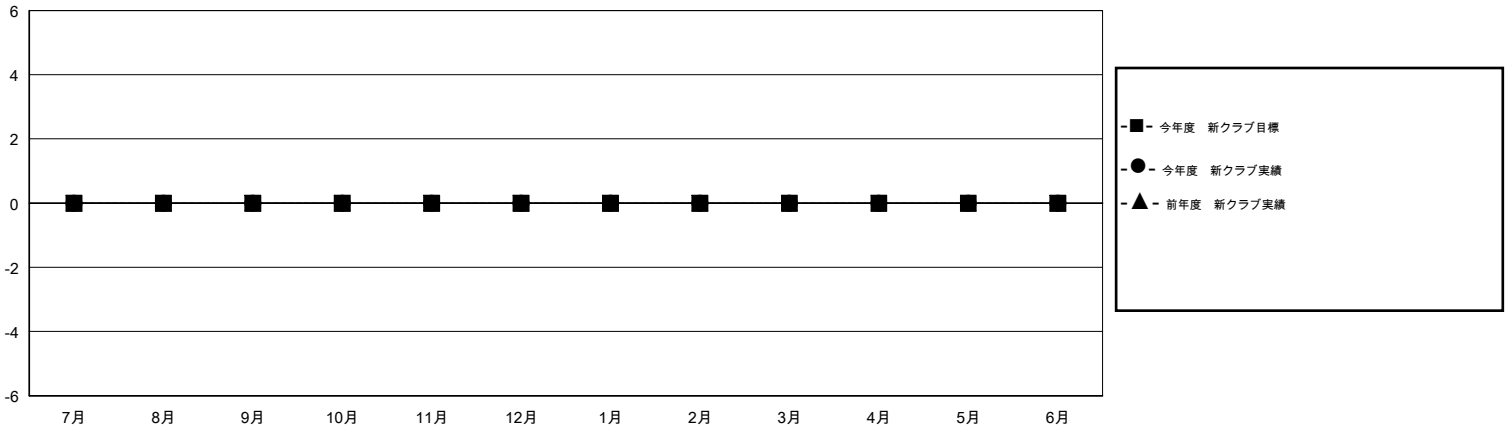

MONTHLY MEMBERSHIP PROGRESS REPORT

District 335 A

Results as of: 4/30/2015

GMT: Chikao Suzuki

地域 JAPAN

GMT会則地域 5-Jap

クラブ				
結果: 2014-2015				
四半期	新クラブ目標	新クラブ	解散クラブ	純増 / 減
7月/8月/9月	0	0	0	0
10月/11月/12月	0	0	0	0
1月/2月/3月	0	0	0	0
4月/5月/6月	0	0	0	0

名				
結果: 2014-2015				
四半期	新会員目標	チャーターメン バー / 新会員	退会者	純増 / 減
7月/8月/9月	90	70	15	55
10月/11月/12月	70	46	61	-15
1月/2月/3月	90	55	24	31
4月/5月/6月	50	32	6	26

新クラブ目標及び実績累計