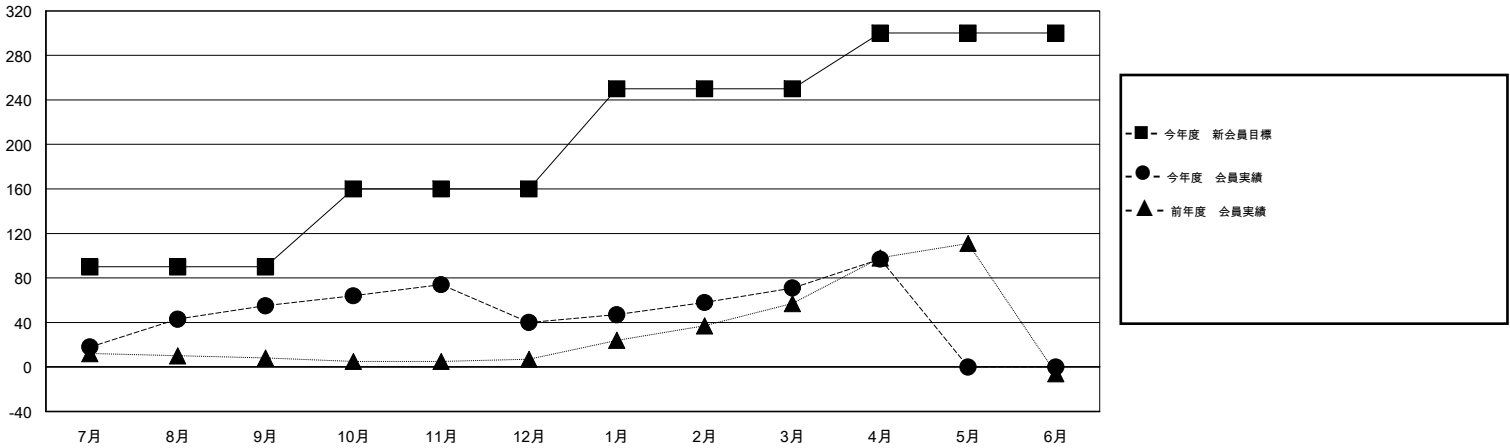

# MONTHLY MEMBERSHIP PROGRESS REPORT

District 335 A

Results as of: 4/30/2015

GMT: Chikao Suzuki

地域 JAPAN

GMT会則地域 5-Jap

クラブ				
結果: 2014-2015				
四半期	新クラブ目標	新クラブ	解散クラブ	純増 / 減
7月/8月/9月	0	0	0	0
10月/11月/12月	0	0	0	0
1月/2月/3月	0	0	0	0
4月/5月/6月	0	0	0	0

名				
結果: 2014-2015				
四半期	新会員目標	チャーターメン バー / 新会員	退会者	純増 / 減
7月/8月/9月	90	70	15	55
10月/11月/12月	70	46	61	-15
1月/2月/3月	90	55	24	31
4月/5月/6月	50	32	6	26

新クラブ目標及び実績累計

会員目標及び実績累計

解散クラブ: 0	66 CLUBS OF 85 一名以上の新会員を登録	男女別
		男性 1,802 (79.88%)
		女性 454 (20.12%)
退会者	<a href="#">健康診断データはこちら</a>	家族会員 357
物故会員 25		世帯主 171
クラブ解散 0		世帯主以外 186
その他 81		
合計 106		